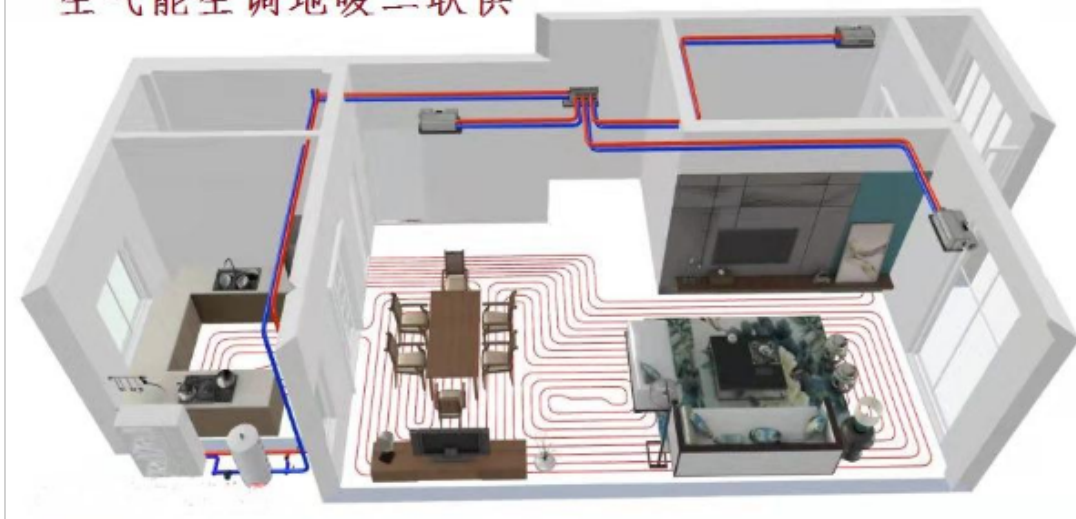

生态五恒系统好不好

生成日期: 2025-10-21

五恒系统的毛细管网空调是一种可替代常规中央空调的新型节能舒适空调系统。该套系统以水作为冷热源的媒介载体，通过布置在室内吊顶或者墙体内均匀密布的毛细管辐射传递能量。而五恒系统的室内环境舒适度是：传统中央空调+地暖+空气净化器不可比拟的。五恒系统的顶棚毛细管辐射系统，将室内舒适温度控制在20-26℃，室内温差2℃ \square 24h全置换新风系统使得室内日均 < 50 , 空气1h置换一次，相对湿度 $< 70\%$ 全天候净享新鲜空气环绕，无吹风感，几乎无噪音，室内环境舒适度升级，老人小孩孕妇都完全适用。与单一制冷供热的空调地暖和空气净化器相比，五恒系统的技术更为复杂，以一整套系统实现高度功能集成，满足室内多种健康环境需求。总的来说:不管是从成本、功能，还是健康体验、技术等方面，五恒系统都明显优于空调+地暖。家装自然选更省钱、更舒适、更健康的赢驰环境五恒系统为好。五恒系统是未来绿色科技住宅新趋势。生态五恒系统好不好

五恒系统功能强大，包含了空调地暖新风除湿加湿净化除尘等功能，打破了传统的环境控制就是温度控制的概念。五恒系统在安装使用的时候可以保持室内达到恒温的状态，夏季温度在24到28℃, 冬季温度在18到22℃, 而且屋内的所有地方没有温差。在五恒系统的掌控之下室内的湿度一般保持在35%到65%之间，并且不受天气的影响。虽然室内既保持恒温也保持恒湿，但是室内是没有风吹感的，也就是说既可以保持室内清凉，但是不会有风吹的体验，保持室内温暖但同时又不干燥。总说功能多，归根结底还是要产品真正解决。生态五恒系统好不好五恒系统毛细管采用的是闭路循环，水量是恒定的。

带地暖的中央空调

空气能空调地暖二联供

五恒系统是没有室内机的，所以也就不会产生设备噪音，更无空调一样的吹风口，无风感。这就使得室内的环境可以保持在较为安静的状态，不会影响睡眠。所以，从温度、湿度、空气质量、睡眠等方面来说，五恒系统对于人体的影响都是积极的。五恒系统即恒温、恒湿、恒氧、恒静、恒洁，真正的五恒系统，是改善人居环境，改变人们的生活方式，而不是让人去适应环境。五恒系统创造一个温度、湿度、空气、阳光、声音都让人倍感舒适的和谐之境。

五恒系统置换新风系统可以使室内24小时保持新鲜空气。并且在置换的时候是将低于室内温度 2°C 的新鲜空气被持续送入室内，从而在室内形成“新风湖”，这样使得空气中的含氧量保持稳定、无异味。五恒系统送入室内的新鲜空气，除了温度、湿度的处理、控制以外，还有多效过滤系统进行除尘和除霾 \square PM2.5过滤95%以上。不管是大气中常见的雾霾，还是周边工地、道路扬起的灰尘，都被有效地控制，解决了开窗通风带来的麻烦，这就达到了室内可以维持在无尘清新的状态，并且房屋清洁的工作量也会很大程度上地降低。五恒系统全年平均费用 $0.08\text{--}0.12\text{元}/\text{m}^2\cdot\text{天}$ 。